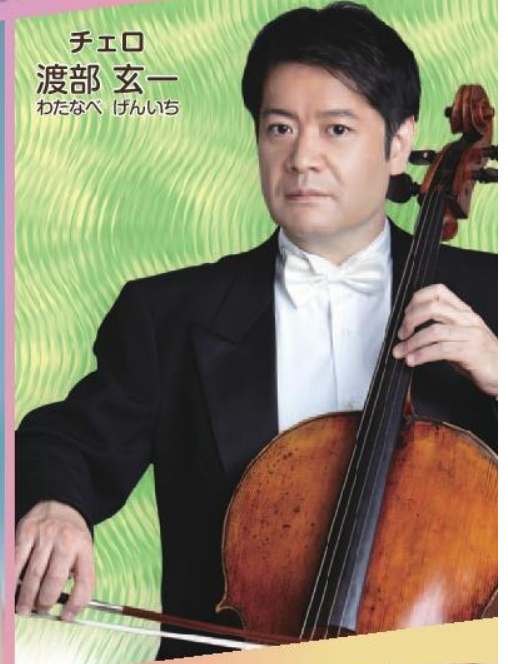

音楽感動宅配便!

障がいをお持ちの方へ贈る招待コンサート

ふれあいトリオコンサート

吉田恭子と仲間たち

ヴァイオリン、ピアノ、チェロが奏でる
美しい名曲の数々を、楽しい「おはなし」とともにお届けします!!

ピアノ
白石 光隆
しらいし みつたか

ヴァイオリン
吉田 恭子
よした きょうこ

チェロ
渡部 玄一
わたなべ げんいち

楽器に触れよう♪
ヴァイオリン体験コーナー開催!

2018

1/13 土

第1回

12:00開演 (11:00開場)

第2回

15:00開演 (14:00開場)

東京文化会館小ホール 東京都台東区上野公園 5-45