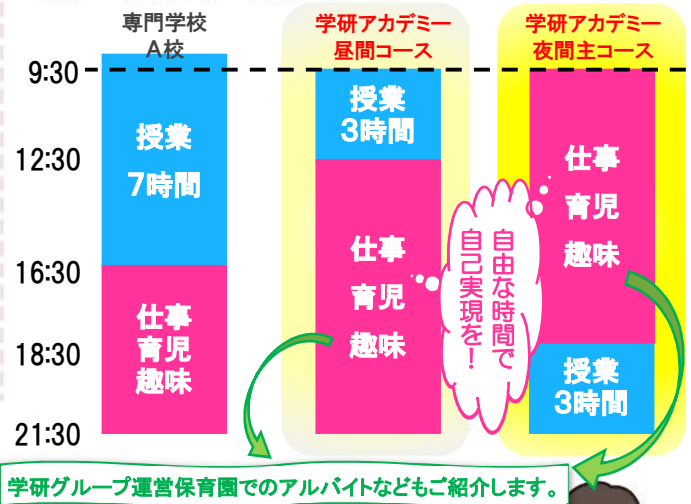

## 短時間の通学で大丈夫。時間を有効に使えます。

### 学研アカデミー コースのご案内

※コースの時間割は予定であり、変更になる場合があります。

**昼間コース** 例えば、お子さんが幼稚園に行っている間に！

1時限目 9:30～11:00  
2時限目 11:10～12:40  
-----  
選択授業 13:30～15:00(受講選択制)

**夜間主コース** 例えば、日中の仕事が終わったあとに！

選択授業 16:00～17:30(受講選択制)  
-----  
1時限目 18:20～19:50  
2時限目 20:00～21:30

学研アカデミーでは、昼間と夜間の2コースをご用意。それぞれ最低2コマの受講でOKなので、拘束時間が少ないのが特徴。育児や家事の時間もしっかり確保できます。